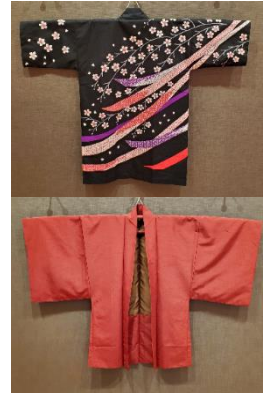

# ワッハ上方には 体験できるものがたくさん！！

①演芸ステージの高座で  
鮮やかな「はっぴ」と「羽織」で記念撮影♪  
みんなでなりきり写真を撮ろう☆

②かまいたち、霜降り明星、ジャルジャル、和牛など  
超豪華な芸人さんと写真撮影！  
“あなただけの特別な写真が  
出来上がることまちがいなし♪”

③芸人さんの秘蔵写真発掘！  
ダウタウン、ブラックマヨネーズ、チュートリアル  
など あなたがよく知る芸人さんの若い頃のポスターが  
あります！ ぜひ、探してくださいね??