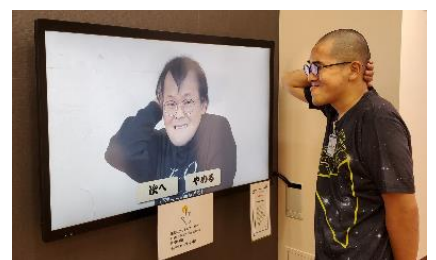

# ワッハ上方には 体験できるものがたくさん！！

①演芸ステージの高座で  
鮮やかな「はっぴ」と「羽織」で記念撮影♪  
みんなでなりきり写真を撮ろう☆

②かまいたち、霜降り明星、ジャルジャル、和牛など  
超豪華な芸人さんと写真撮影！  
“あなただけの特別な写真が  
出来上がることまちがいなし♪”

③芸人さんの秘蔵写真発掘！  
ダウタウン、ブラックマヨネーズ、チュートリアル  
など あなたがよく知る芸人さんの若い頃のポスターが  
あります！ ぜひ、探してくださいね??

④面白映像が見放題！ & どこまでわかるか大阪弁！！  
よく知る大阪弁から衝撃の大阪弁まで・・・  
大阪出身ちゃう人もめっちゃ楽しめるで～！

⑤最後はにらめっこです！  
映像を使って、新進気鋭の芸人さんと  
にらめっこで勝負！