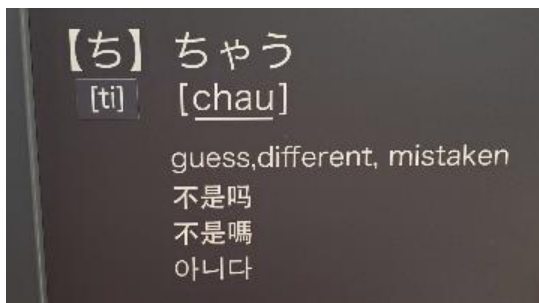

11/16(土) 京山若菜  
【浪曲】

場 所 大阪府立上方演芸資料館の企画展示エリア  
大阪市中心区難波千日前1 2-7  
YES・NAMBAビル7階  
時 間 13時~と14時45分~の2回開催！  
定 員 各回20名（先着順、事前申込み不要！）  
申込方法 当日直接会場にお越しください！！

# ワッハ上方には 体験できるものがたくさん！！

①演芸ステージの高座で  
鮮やかな「はっぴ」と「羽織」で記念撮影♪  
みんなでなりきり写真を撮ろう☆

②かまいたち、霜降り明星、ジャルジャル、和牛など  
超豪華な芸人さんと写真撮影！  
“あなただけの特別な写真が  
出来上がることまちがいなし♪”

③芸人さんの秘蔵写真発掘！  
ダウタウン、ブラックマヨネーズ、チュートリアル  
など あなたがよく知る芸人さんの若い頃のポスターが  
あります！ ぜひ、探してくださいね??